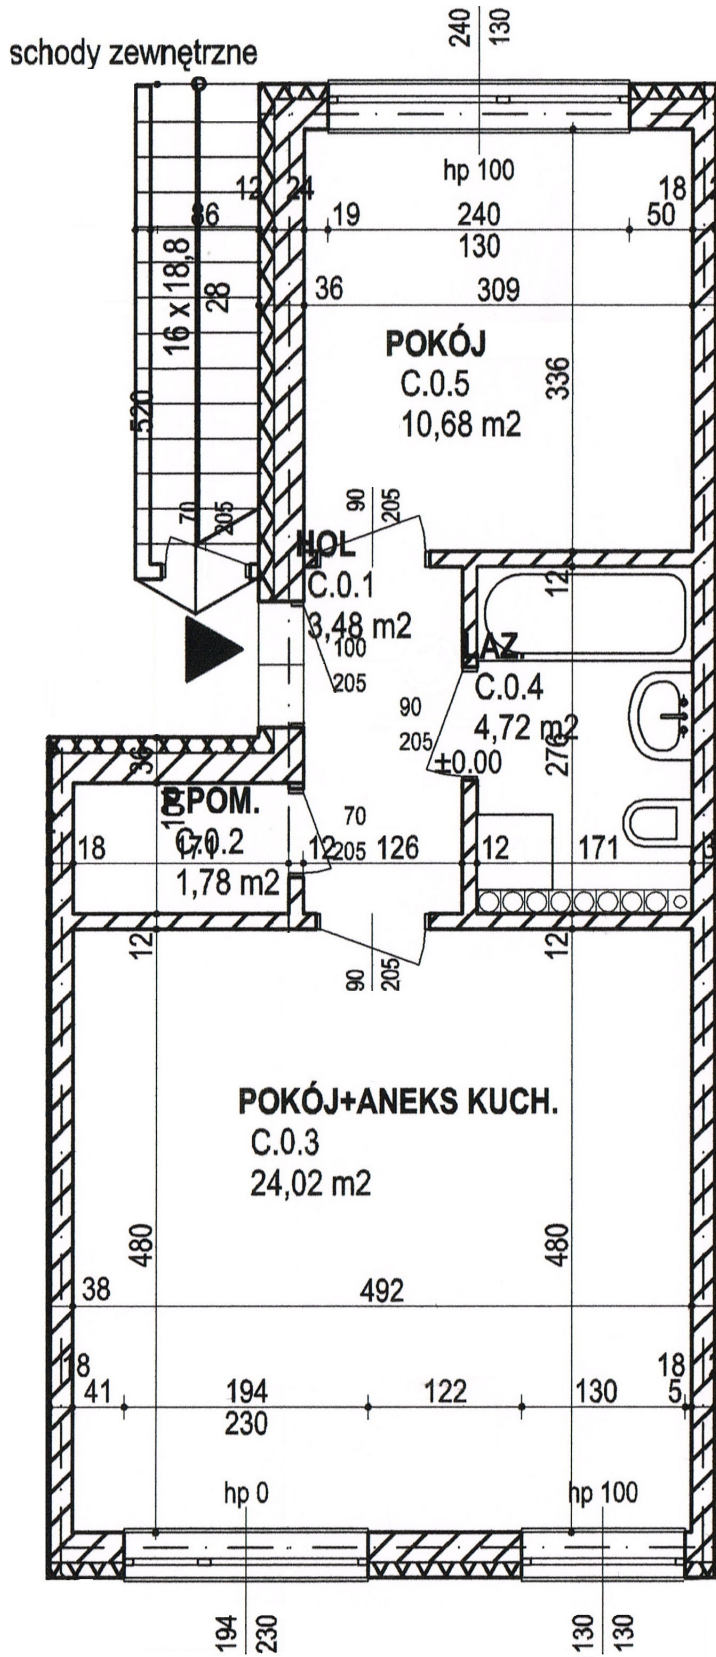

M3 karta lokalu-parter,ogród E-ZACH

ZESTAWIENIE POWIERZCHNI

lokal	numer strefy	nazwa strefy	powierzchnia
segB lok.M3	C.0.1	HOL	3,48
segB lok.M3	C.0.2	P.POM.	1,78
segB lok.M3	C.0.3	POKÓJ+ANEKS KUCH.	24,02
segB lok.M3	C.0.4	LAZ.	4,72
segB lok.M3	C.0.5	POKÓJ	10,68
			44,68 m²