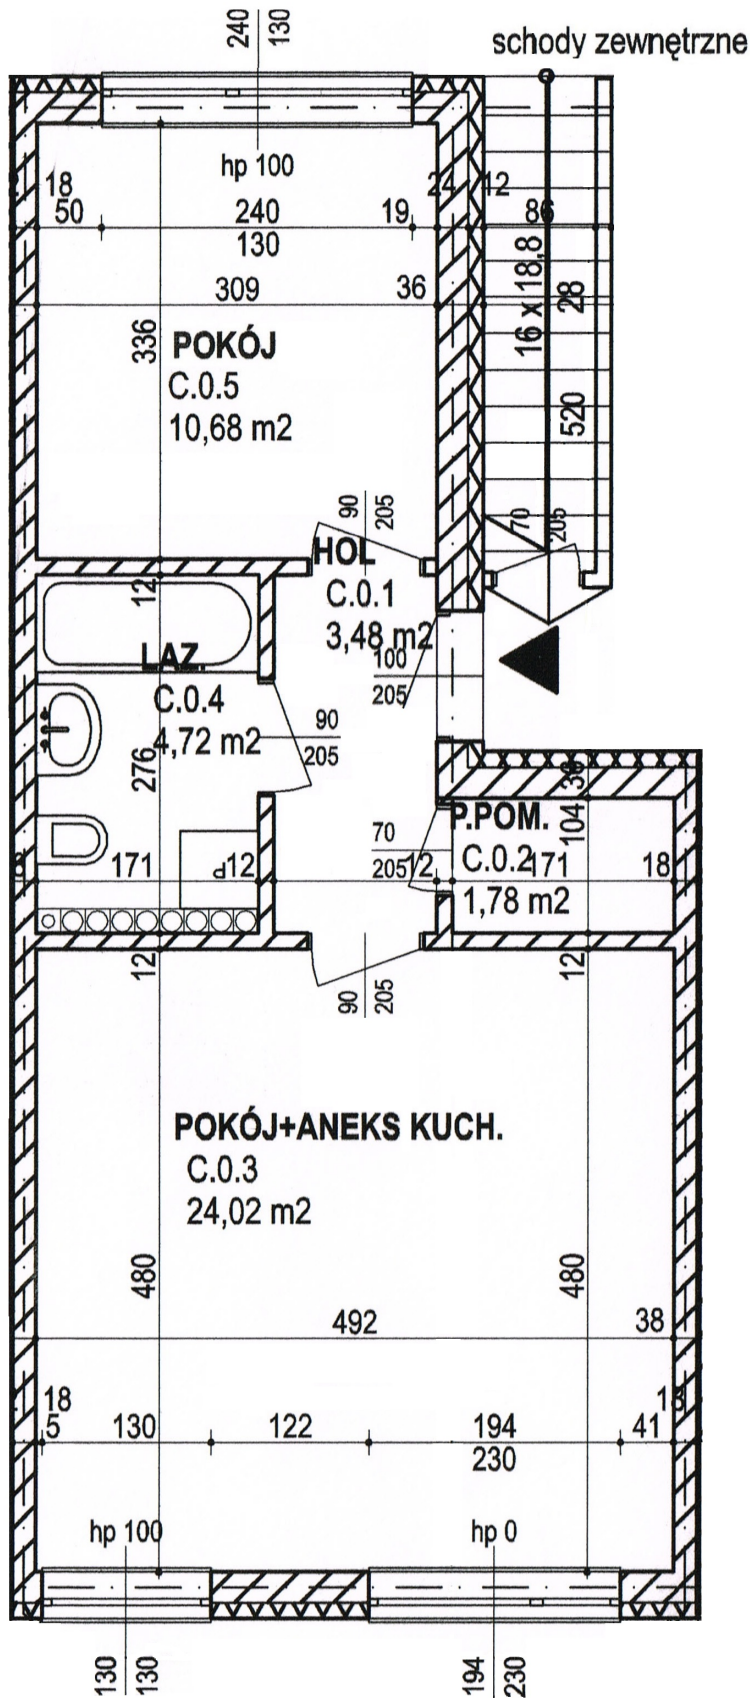

M7 karta lokalu-parter,ogród E-ZACH

ZESTAWIENIE POWIERZCHNI			
lokal	numer strefy	nazwa strefy	powierzchnia
segB lok.M7	C.0.1	HOL	3,48
segB lok.M7	C.0.2	P.POM.	1,78
segB lok.M7	C.0.3	POKÓJ+ANEKS KUCH.	24,02
segB lok.M7	C.0.4	LAZ.	4,72
segB lok.M7	C.0.5	POKÓJ	10,68
			44,68 m²