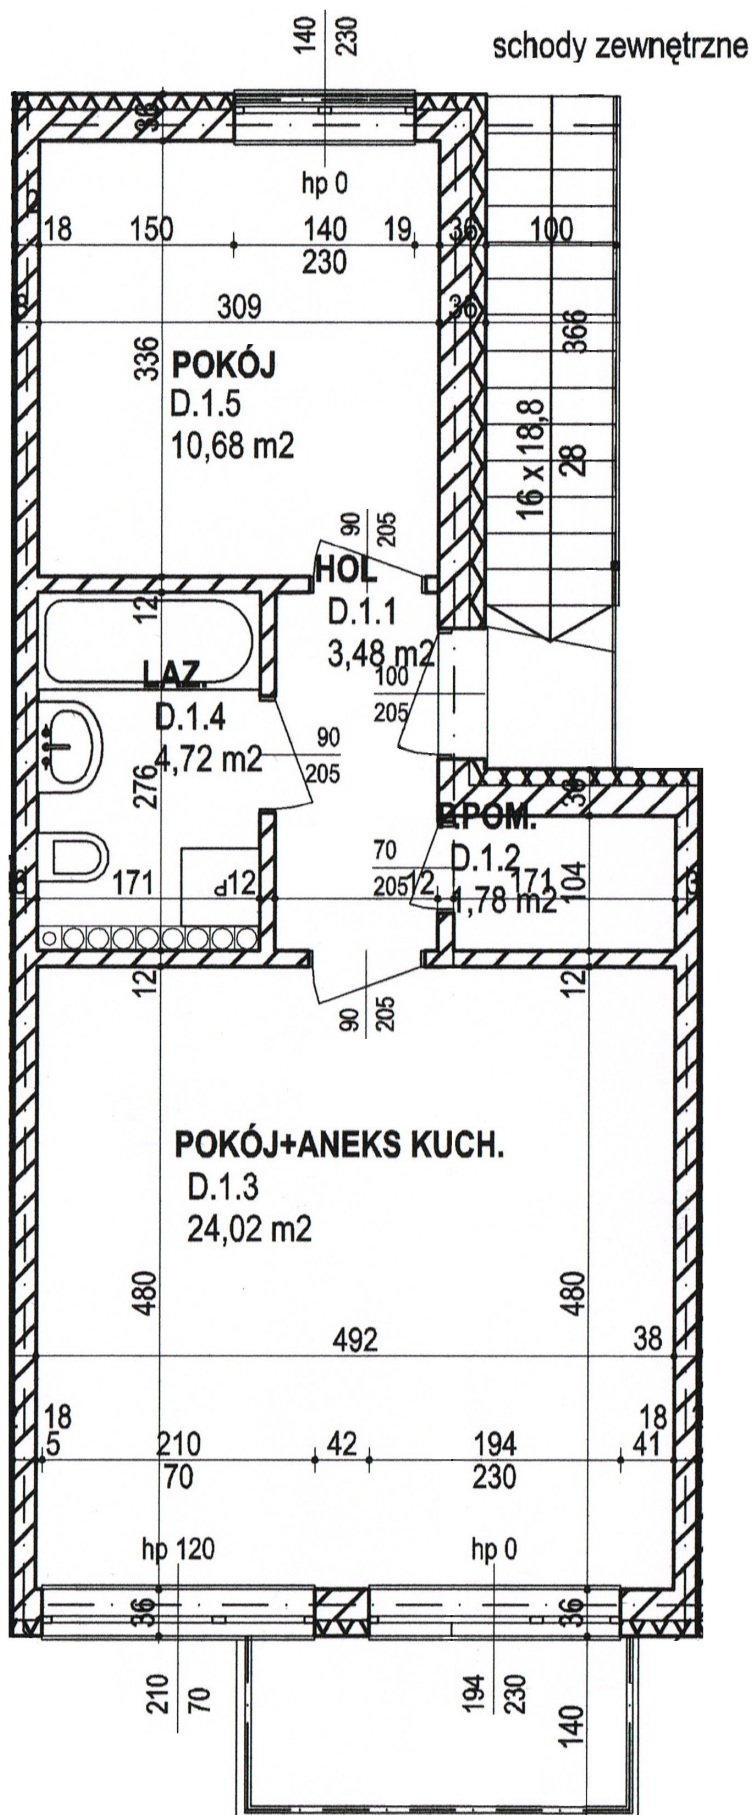

M8 karta lokalu-piętro, balkon E-ZACH

ZESTAWIENIE POWIERZCHNI

lokal	numer strefy	nazwa strefy	powierzchnia
segB lok.M8	D.1.1	HOL	3,48
segB lok.M8	D.1.2	P.POM.	1,78
segB lok.M8	D.1.3	POKÓJ+ANEKS KUCH.	24,02
segB lok.M8	D.1.4	LAZ.	4,72
segB lok.M8	D.1.5	POKÓJ	10,68
			44,68 m2