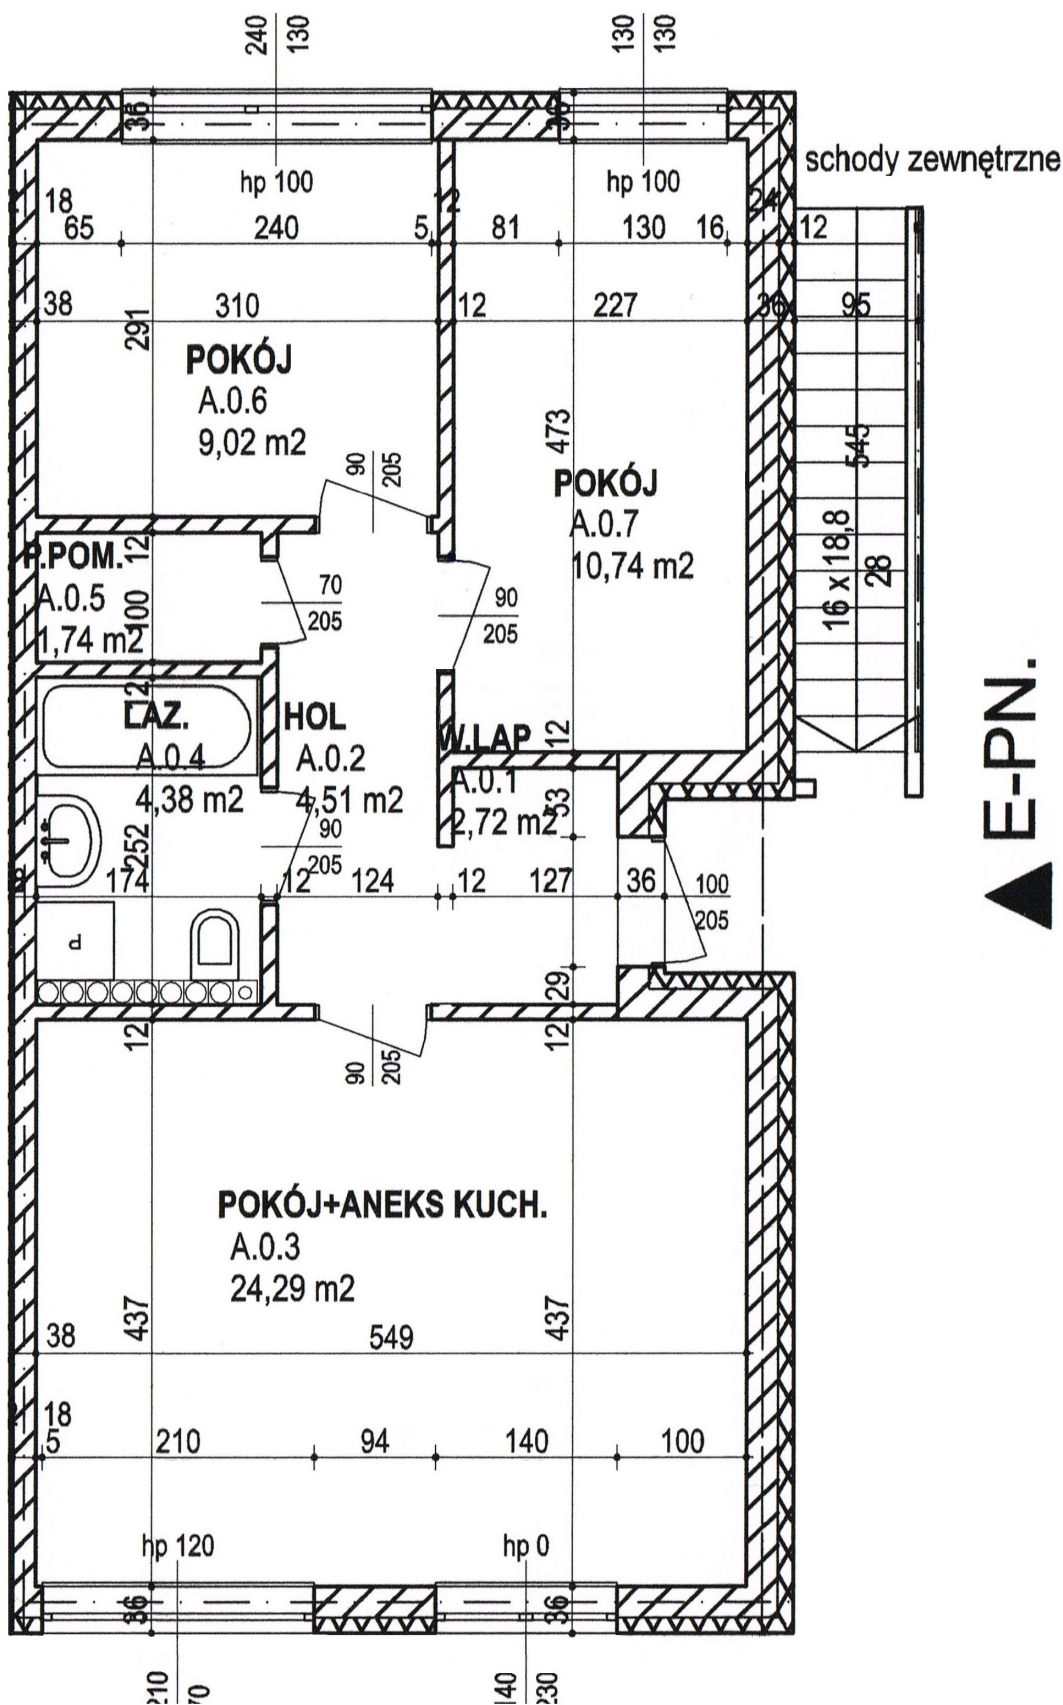

M11 karta lokalu-parter,ogród E-ZACH

ZESTAWIENIE POWIERZCHNI

lok	numer strefy	nazwa strefy	powierzchnia
segA lok.M11	A.0.1	W.LAP	2,72
segA lok.M11	A.0.2	HOL	4,51
segA lok.M11	A.0.3	POKÓJ+ANEKS KUCH.	24,29
segA lok.M11	A.0.4	LAZ.	4,38
segA lok.M11	A.0.5	P.POM.	1,74
segA lok.M11	A.0.6	POKÓJ	9,02
segA lok.M11	A.0.7	POKÓJ	10,74
			57,40 m²