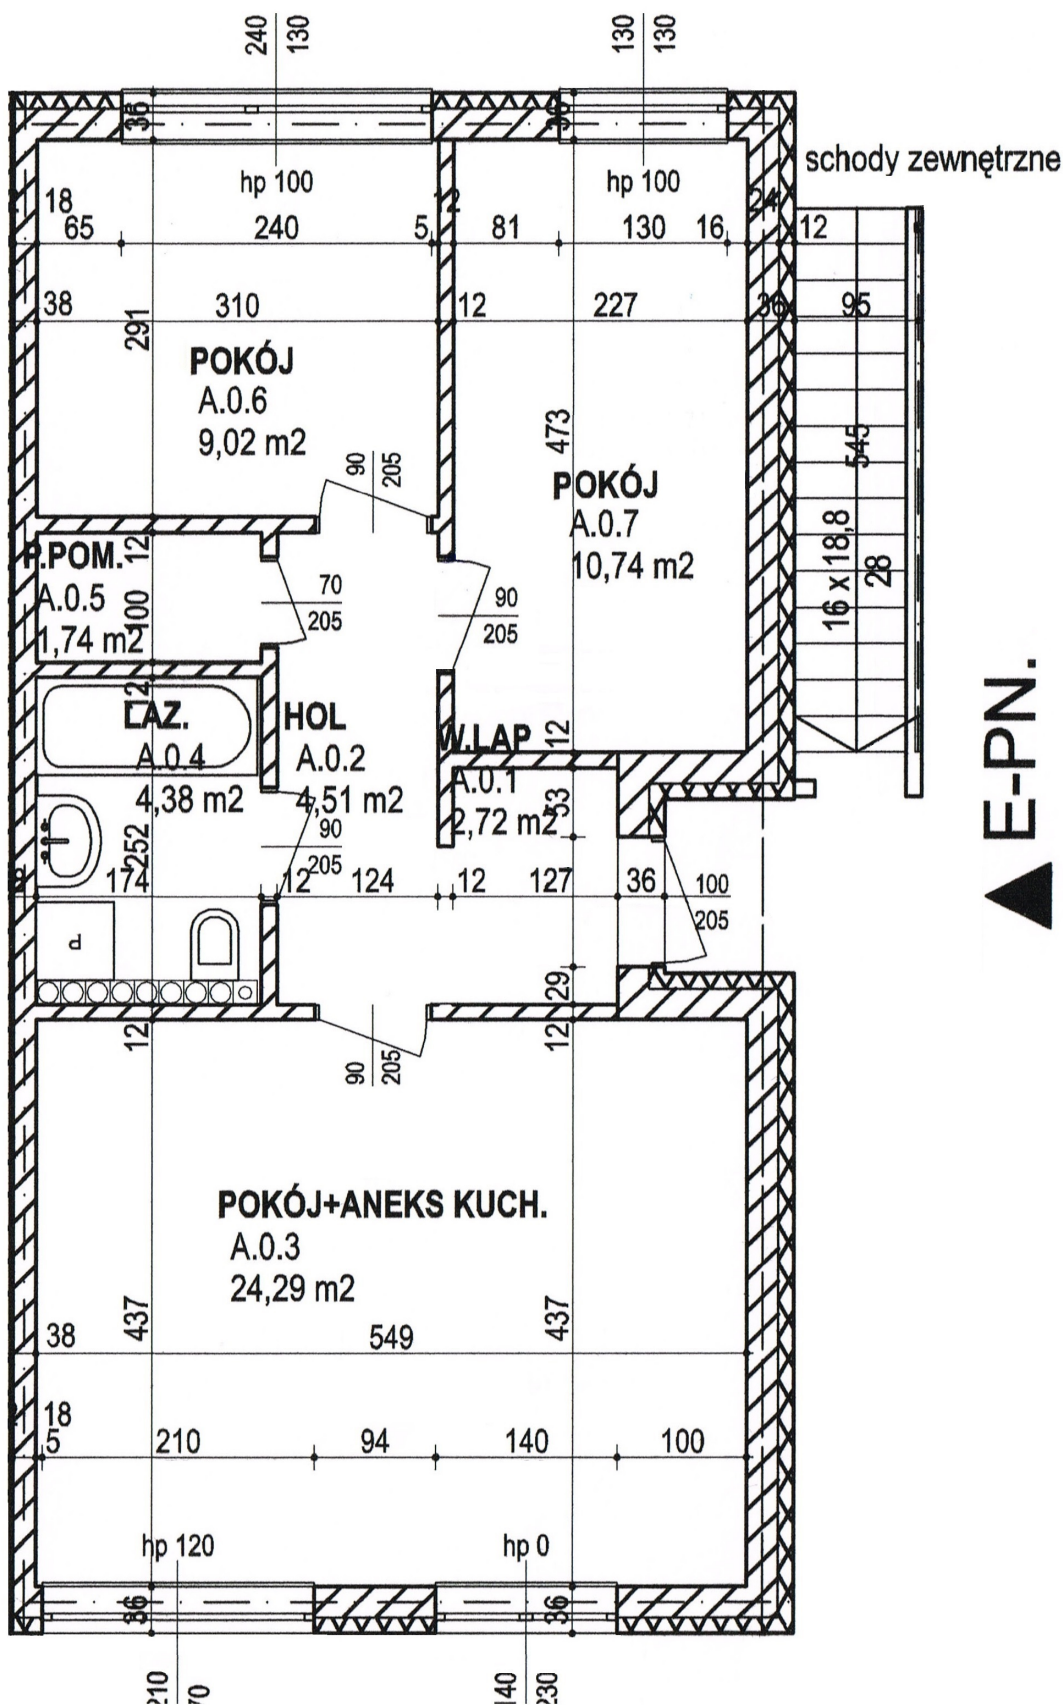

M21 karta lokalu-parter,ogród E-ZACH

ZESTAWIENIE POWIERZCHNI

| lok | numer strefy | nazwa strefy | powierzchnia |
|--------------|--------------|-------------------|----------------------------|
| segA lok.M21 | A.0.1 | W.LAP | 2,72 |
| segA lok.M21 | A.0.2 | HOL | 4,51 |
| segA lok.M21 | A.0.3 | POKÓJ+ANEKS KUCH. | 24,29 |
| segA lok.M21 | A.0.4 | LAZ. | 4,38 |
| segA lok.M21 | A.0.5 | P.POM. | 1,74 |
| segA lok.M21 | A.0.6 | POKÓJ | 9,02 |
| segA lok.M21 | A.0.7 | POKÓJ | 10,74 |
| | | | 57,40 m² |