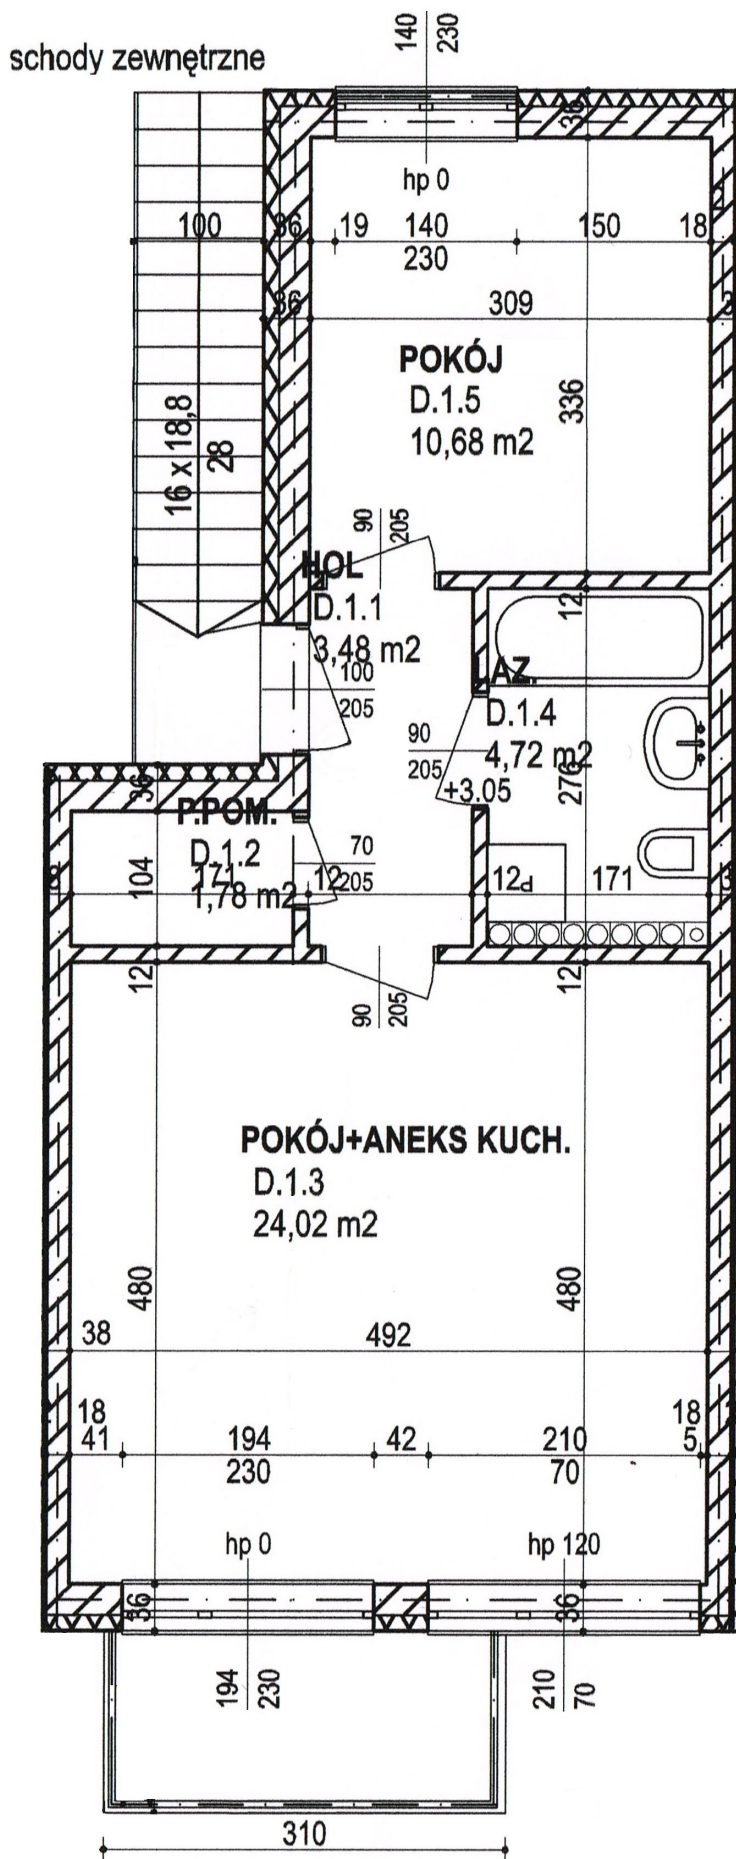

M24 karta lokalu-parter, balkon E-ZACH

ZESTAWIENIE POWIERZCHNI

lokal	numer strefy	nazwa strefy	powierzchnia
segB lok.M24	D.1.1	HOL	3,48
segB lok.M24	D.1.2	P.POM.	1,78
segB lok.M24	D.1.3	POKÓJ+ANEKS KUCH.	24,02
segB lok.M24	D.1.4	LAZ.	4,72
segB lok.M24	D.1.5	POKÓJ	10,68
			44,68 m²